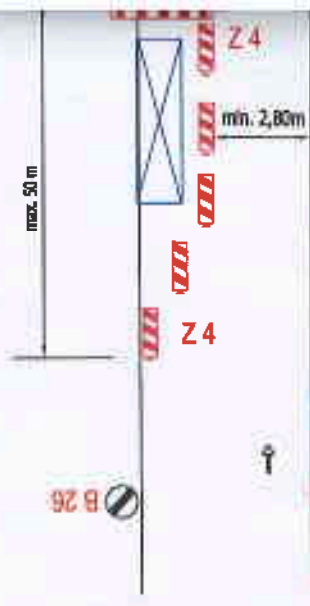

**DOPRAVNÍ ZNAČENÍ VÝKOPU - LESY
V OBCI**

**DOPRAVNÍ ZNAČENÍ JAM - II
V OBCI**

**DOPRAVNÍ ZNAČENÍ JAM
MIMO OBEC**

- P 8
- B 20a (30km/h)
- B 20a (50km/h)
- B 20a (70km/h)
- A 15