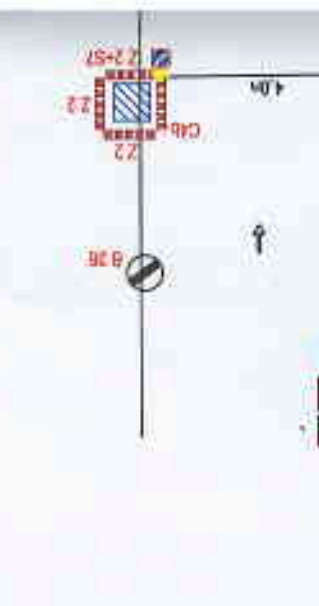

**DOPRAVNÍ ZNAČENÍ VÝKOPU - LESY
V OBCI**

**DOPRAVNÍ ZNAČENÍ JAM - II
V OBCI**

**DOPRAVNÍ ZNAČENÍ JAM
MIMO OBEC**

- P 8
- B 20a (30km/h)
- B 20a (50km/h)
- B 20a (70km/h)
- A 15